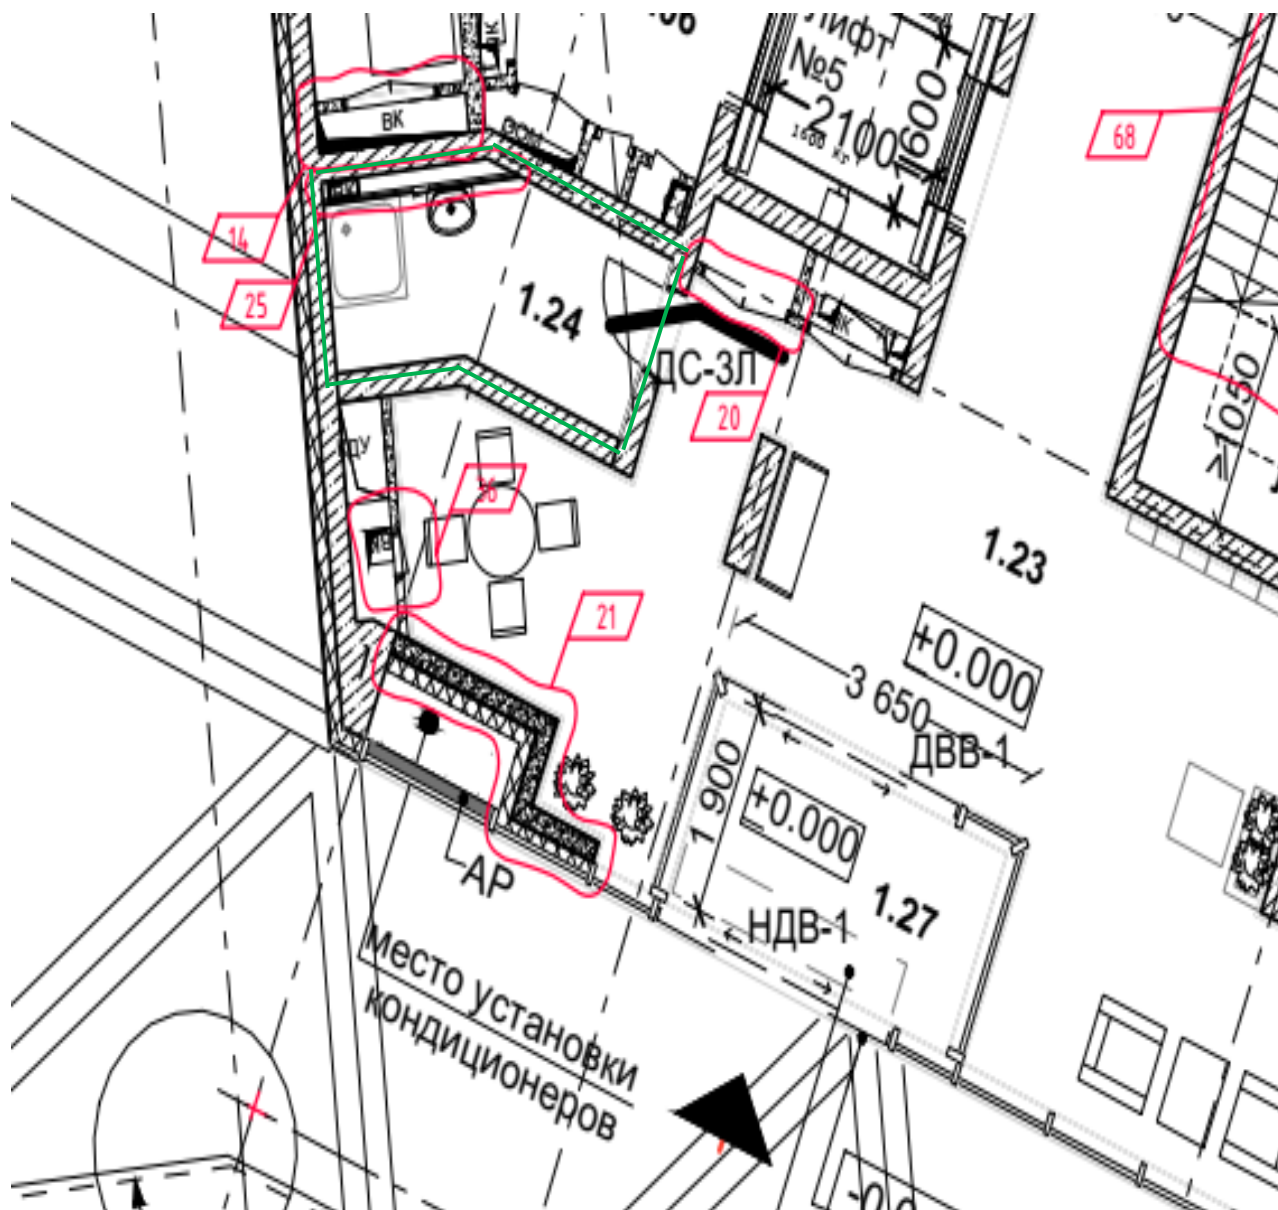

1.24	ПУИ	6.3