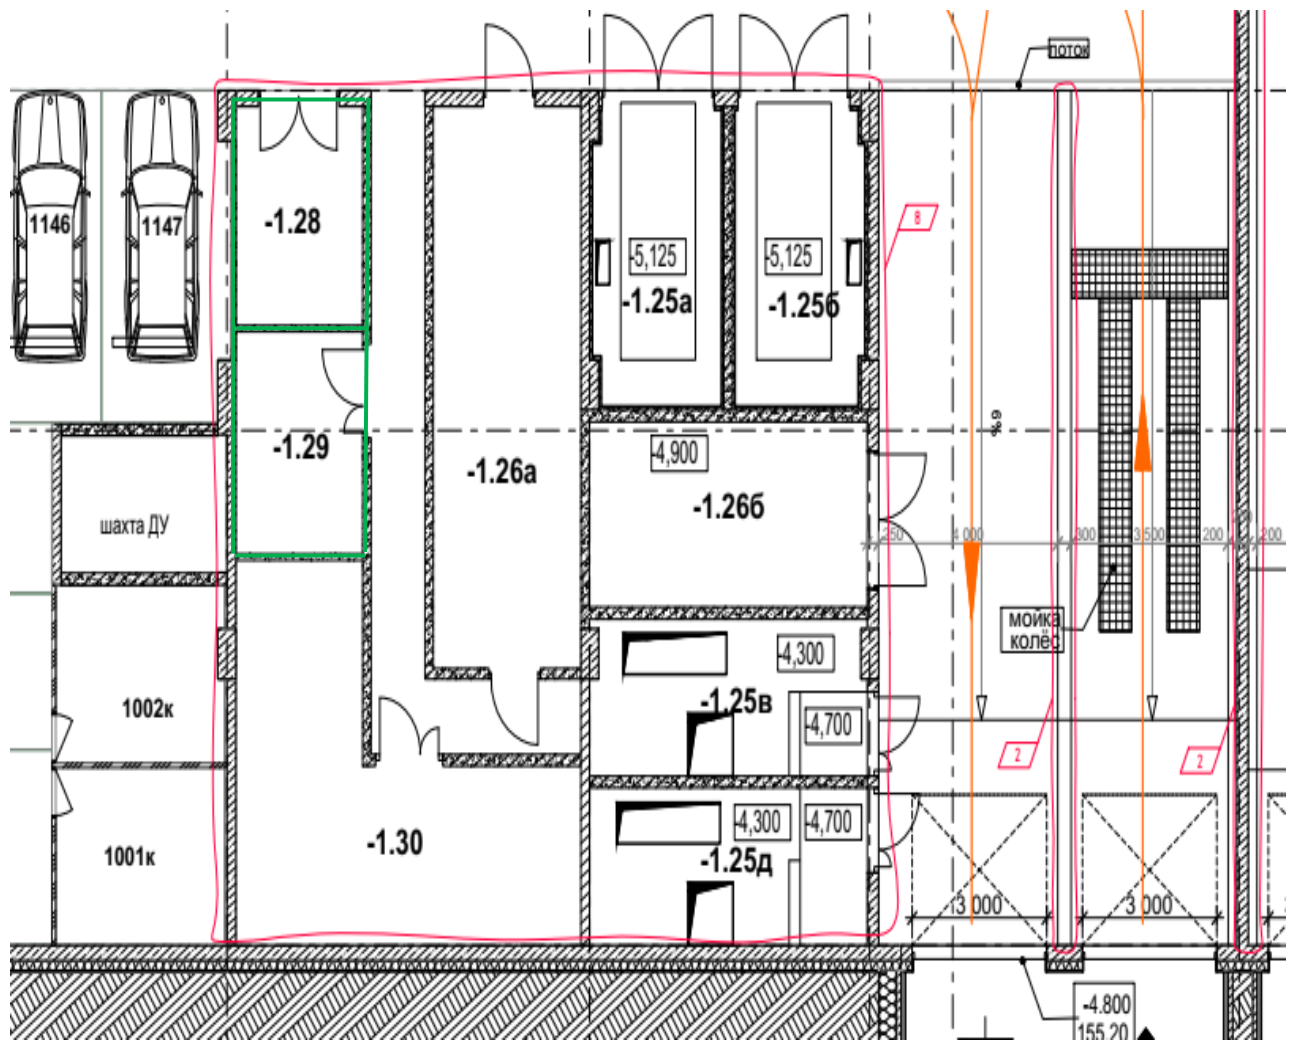

Помещения службы эксплуатации ЖК Событие – 2

-1 этаж

А-1.04	КПП	18.1
--------	-----	------

A-1.07	Комната отдыха службы эксплуатации	13.3
A-1.076	С/у	1.8

-1.6a	ПУИ	3.9
-------	-----	-----

-1.28	Помещение механизированной уборочной техники	9.9
-1.29	Помещение уборочной техники	10.0

1 этаж

Служба эксплуатации		
У.1	Пожарный пост и диспетчерская	17.2
У.2	Комната отдыха консьержей	9.3
У.3	Помещение для техперсонала	12.5
У.4	Помещение для персонала клининга	12.4
У.5	Помещение для коменданта	10.4
У.6	С/у	3.7
У.7	ПУИ	3.1
У.8	Коридор	21.4
Всего		90.0