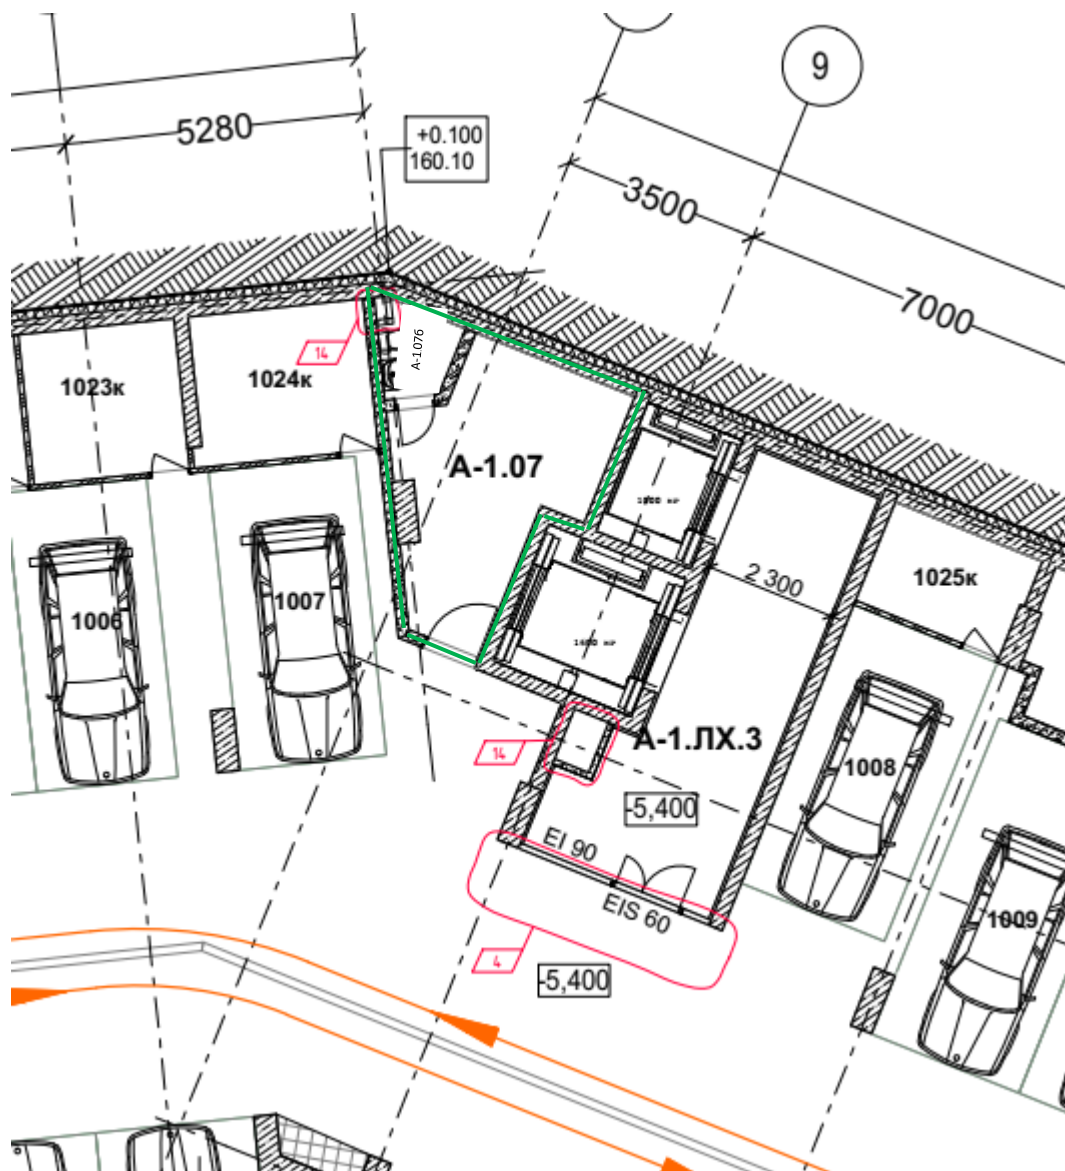

Помещения службы эксплуатации ЖК Событие – 2

-1 этаж

А-1.04	КПП	18.1
--------	-----	------

A-1.07	Комната отдыха службы эксплуатации	13.3
A-1.076	С/у	1.8

-1.6a	ПУИ	3.9
-------	-----	-----

-1.28	Помещение механизированной уборочной техники	9.9
-1.29	Помещение уборочной техники	10.0

1 этаж

Служба эксплуатации		
У.1	Пожарный пост и диспетчерская	17.2
У.2	Комната отдыха консьержей	9.3
У.3	Помещение для техперсонала	12.5
У.4	Помещение для персонала клининга	12.4
У.5	Помещение для коменданта	10.4
У.6	С/у	3.7
У.7	ПУИ	3.1
У.8	Коридор	21.4
Всего		90.0