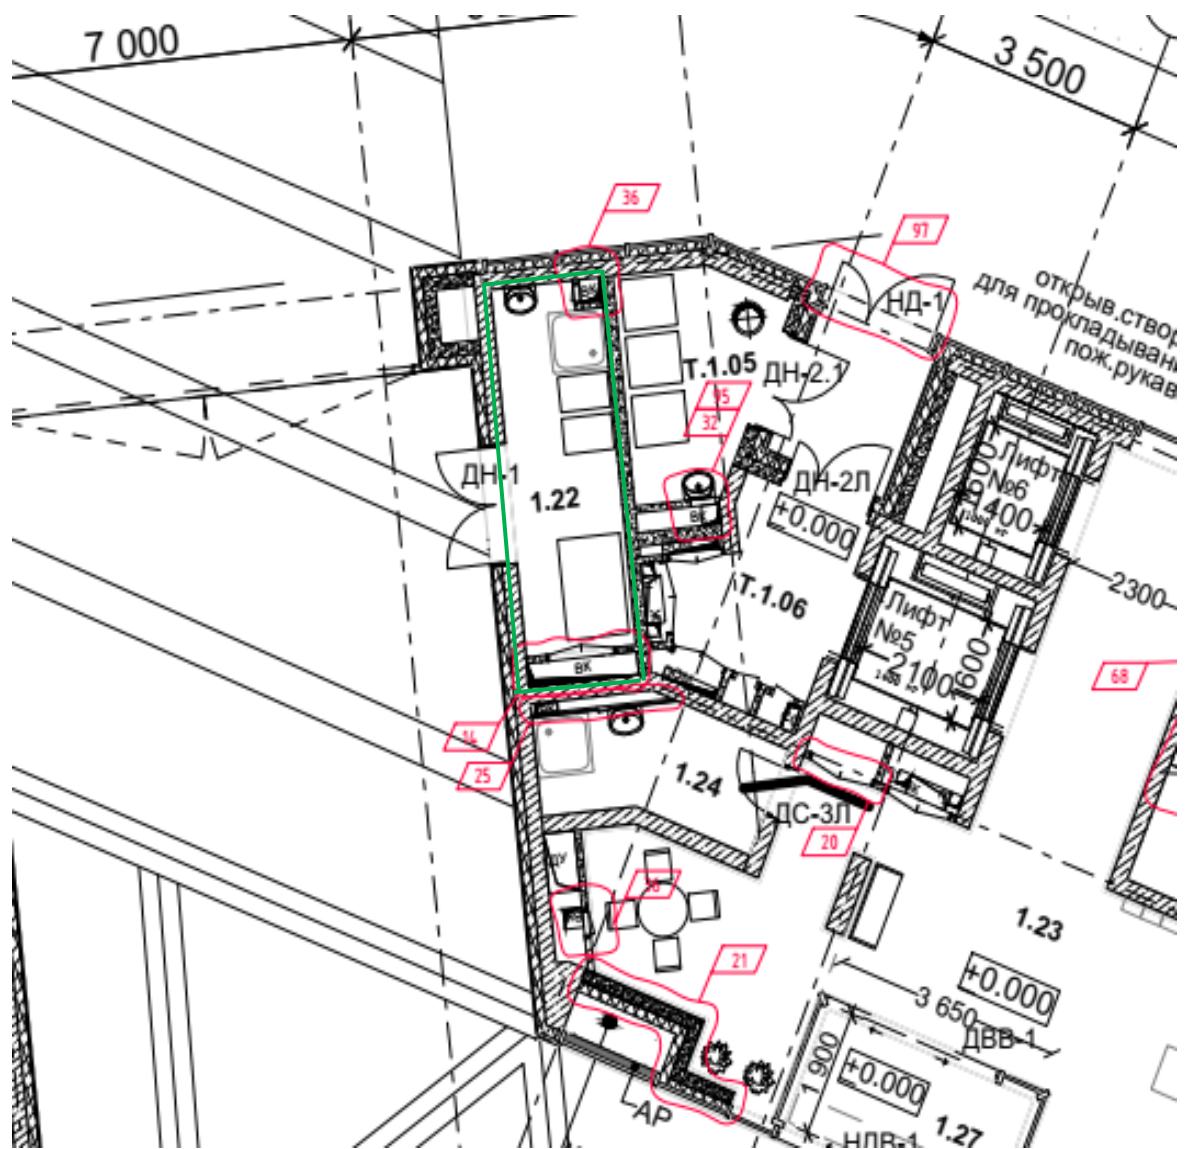

Помещения службы эксплуатации ЖК Событие – 2

-1 этаж

А-1.04	КПП	18.1
--------	-----	------

A-1.07	Комната отдыха службы эксплуатации	13.3
A-1.076	С/у	1.8

-1.6a	ПУИ	3.9
-------	-----	-----

-1.28	Помещение механизированной уборочной техники	9.9
-1.29	Помещение уборочной техники	10.0

1 этаж

Служба эксплуатации		
У.1	Пожарный пост и диспетчерская	17.2
У.2	Комната отдыха консьержей	9.3
У.3	Помещение для техперсонала	12.5
У.4	Помещение для персонала клининга	12.4
У.5	Помещение для коменданта	10.4
У.6	С/у	3.7
У.7	ПУИ	3.1
У.8	Коридор	21.4
Всего		90.0