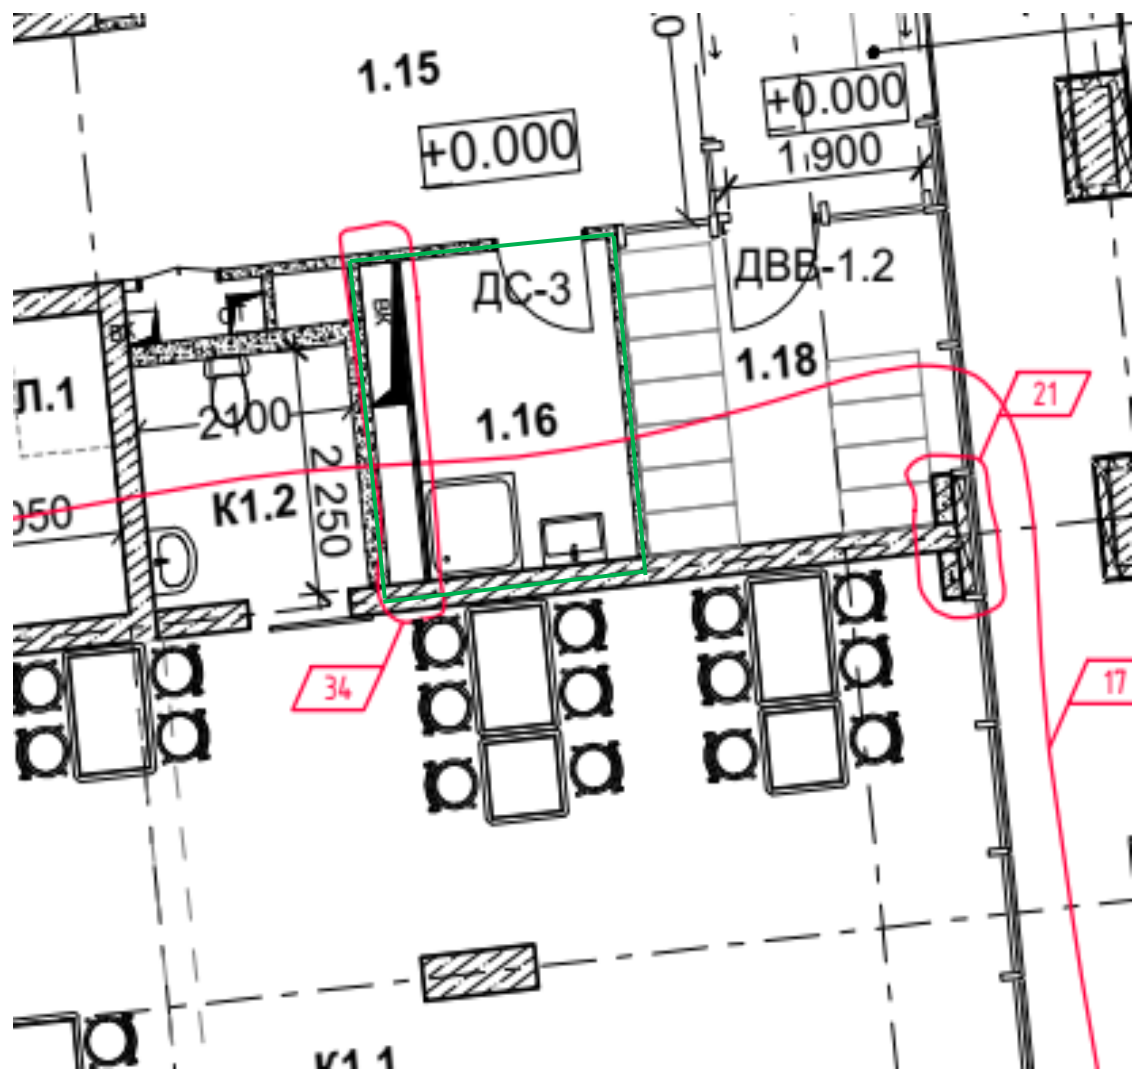

Помещения службы эксплуатации ЖК Событие – 2

-1 этаж

А-1.04	КПП	18.1
--------	-----	------

A-1.07	Комната отдыха службы эксплуатации	13.3
A-1.076	С/у	1.8

-1.6a	ПУИ	3.9
-------	-----	-----

-1.28	Помещение механизированной уборочной техники	9.9
-1.29	Помещение уборочной техники	10.0

1 этаж

Служба эксплуатации		
У.1	Пожарный пост и диспетчерская	17.2
У.2	Комната отдыха консьержей	9.3
У.3	Помещение для техперсонала	12.5
У.4	Помещение для персонала клининга	12.4
У.5	Помещение для коменданта	10.4
У.6	С/у	3.7
У.7	ПУИ	3.1
У.8	Коридор	21.4
Всего		90.0