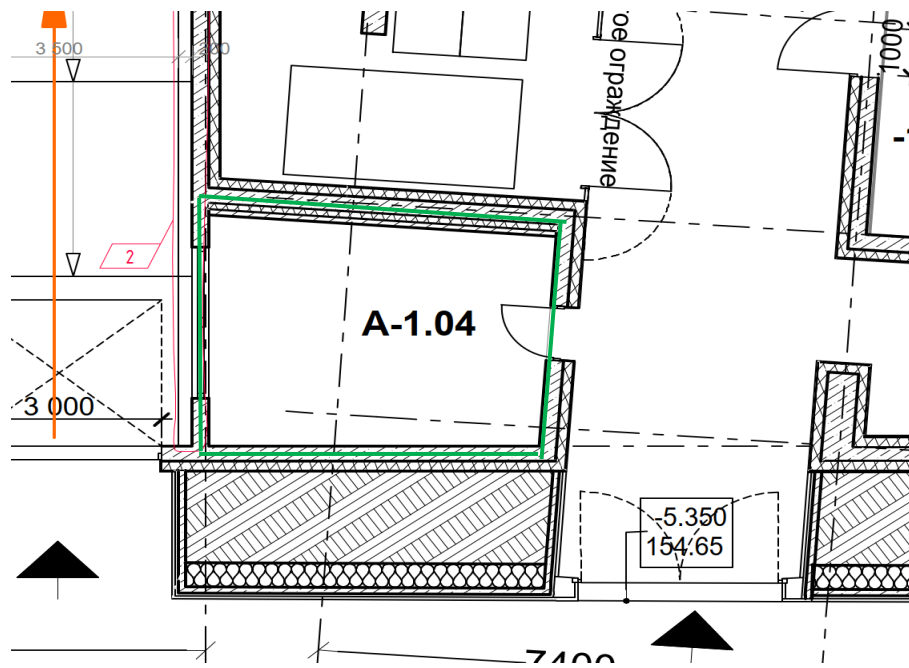

Помещения службы эксплуатации ЖК Событие – 2

-1 этаж

А-1.04	КПП	18.1
--------	-----	------

A-1.07	Комната отдыха службы эксплуатации	13.3
A-1.076	С/у	1.8

-1.6a	ПУИ	3.9
-------	-----	-----

-1.28	Помещение механизированной уборочной техники	9.9
-1.29	Помещение уборочной техники	10.0