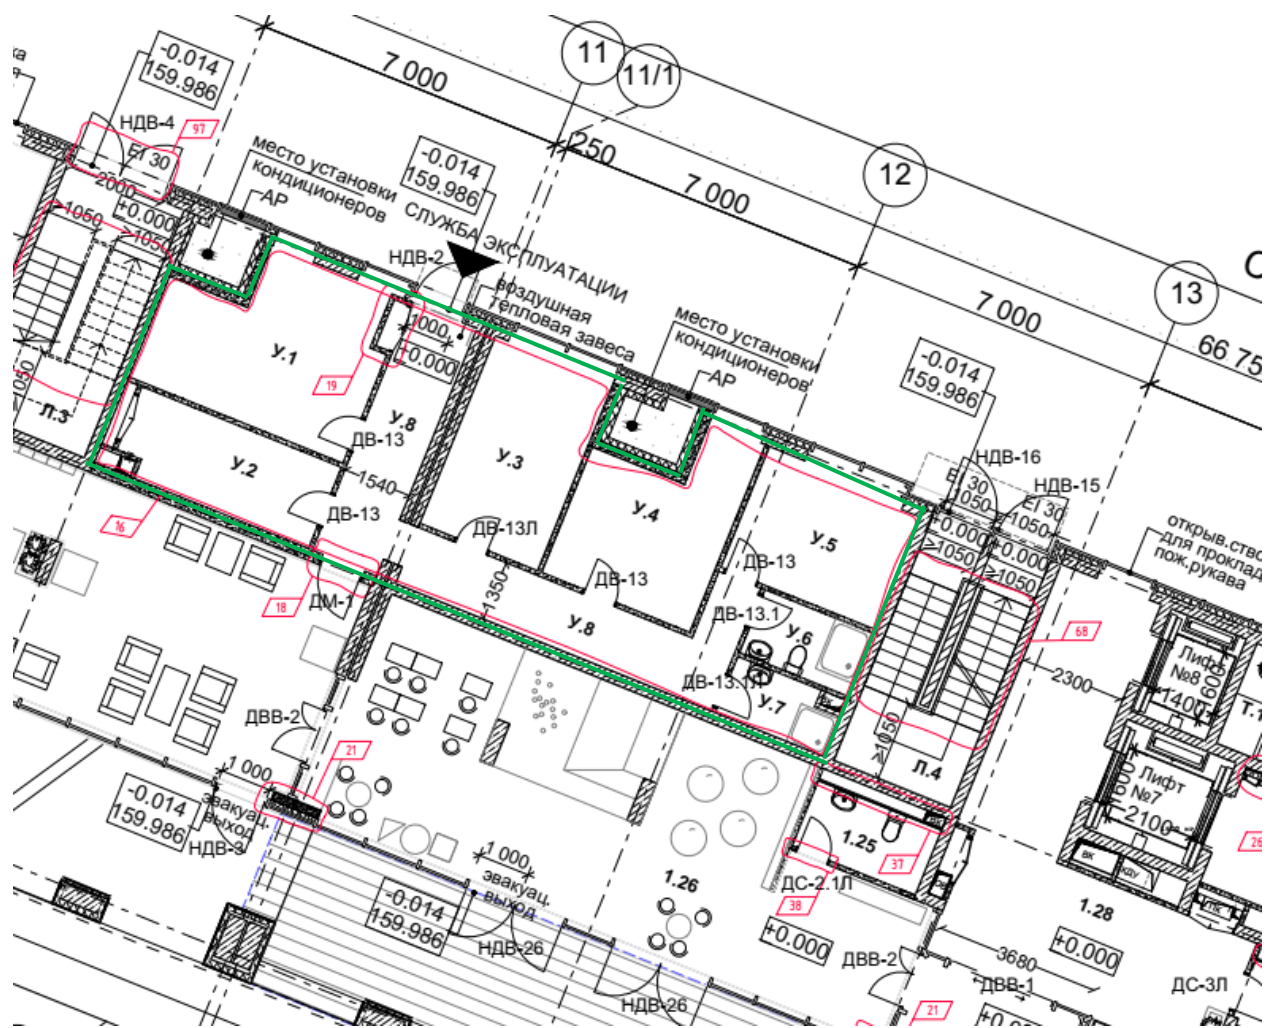

Помещения службы эксплуатации ЖК Событие – 2

-1 этаж

А-1.04	КПП	18.1
--------	-----	------

A-1.07	Комната отдыха службы эксплуатации	13.3
A-1.076	С/у	1.8

-1.6a	ПУИ	3.9
-------	-----	-----

-1.28	Помещение механизированной уборочной техники	9.9
-1.29	Помещение уборочной техники	10.0

1 этаж

Служба эксплуатации		
У.1	Пожарный пост и диспетчерская	17.2
У.2	Комната отдыха консьержей	9.3
У.3	Помещение для техперсонала	12.5
У.4	Помещение для персонала клининга	12.4
У.5	Помещение для коменданта	10.4
У.6	С/у	3.7
У.7	ПУИ	3.1
У.8	Коридор	21.4
Всего		90.0