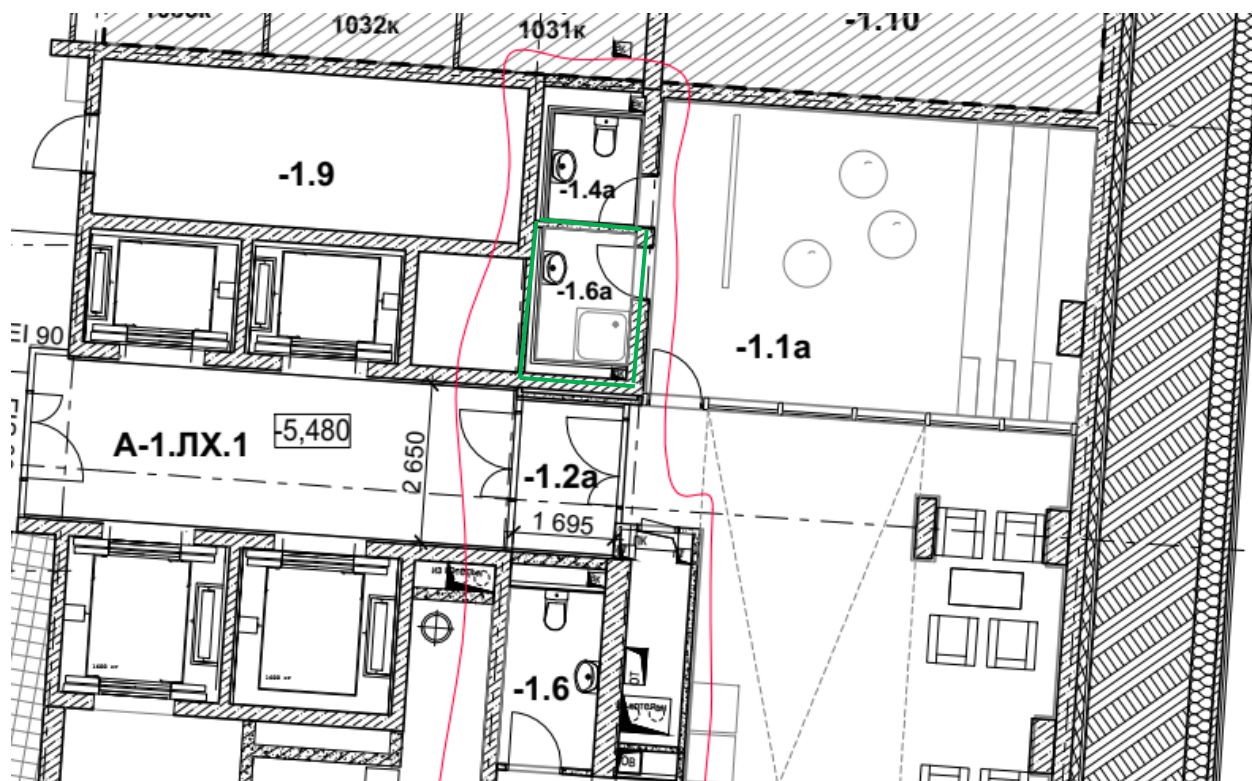

Помещения службы эксплуатации ЖК Событие – 2

-1 этаж

А-1.04	КПП	18.1
--------	-----	------

A-1.07	Комната отдыха службы эксплуатации	13.3
A-1.076	С/у	1.8

-1.6a	ПУИ	3.9
-------	-----	-----

-1.28	Помещение механизированной уборочной техники	9.9
-1.29	Помещение уборочной техники	10.0

1 этаж

Служба эксплуатации		
У.1	Пожарный пост и диспетчерская	17.2
У.2	Комната отдыха консьержей	9.3
У.3	Помещение для техперсонала	12.5
У.4	Помещение для персонала клининга	12.4
У.5	Помещение для коменданта	10.4
У.6	С/у	3.7
У.7	ПУИ	3.1
У.8	Коридор	21.4
Всего		90.0