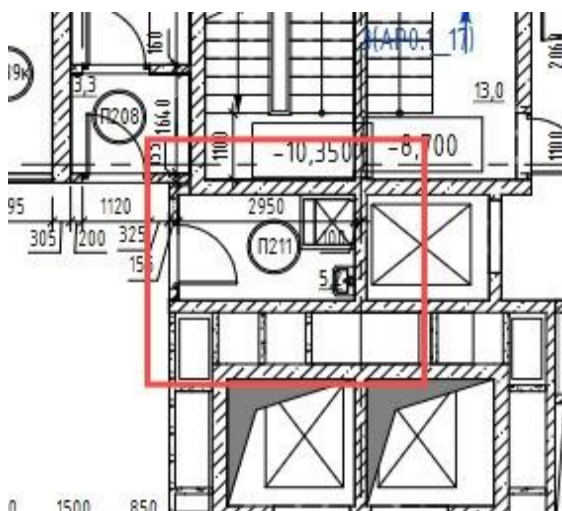

- 2 этаж

П211 - ПУИ

П213 - Помещение отдыха охраны

П214 - Санузел

П215 - Помещение временного хранения мусора