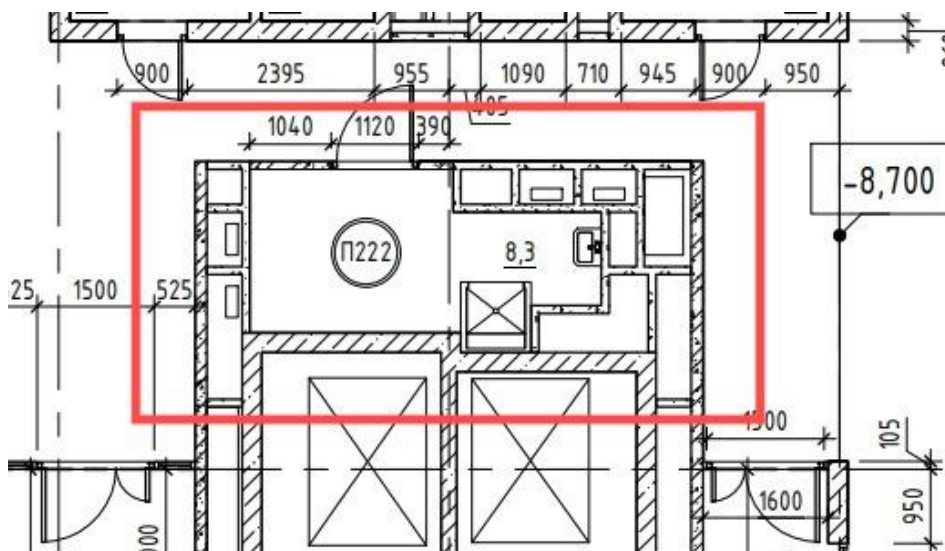

- 2 этаж

П211 - ПУИ

П213 - Помещение отдыха охраны

П214 - Санузел

П215 - Помещение временного хранения мусора

П222 - ПУИ