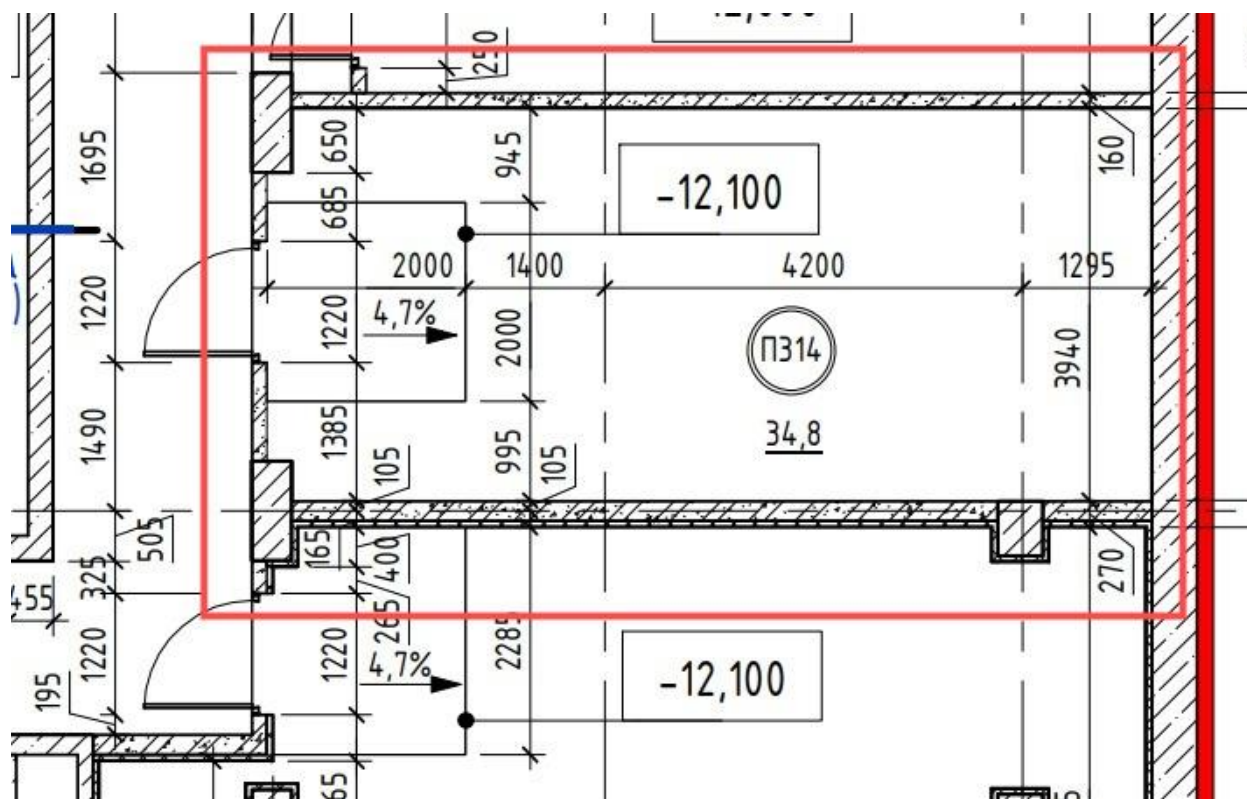

П314 – Техническое помещение