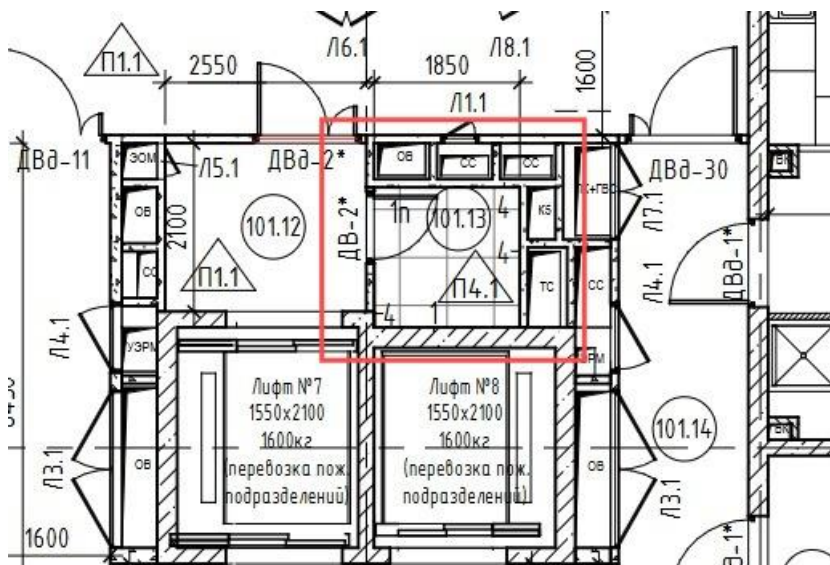

101.13 - ПУИ