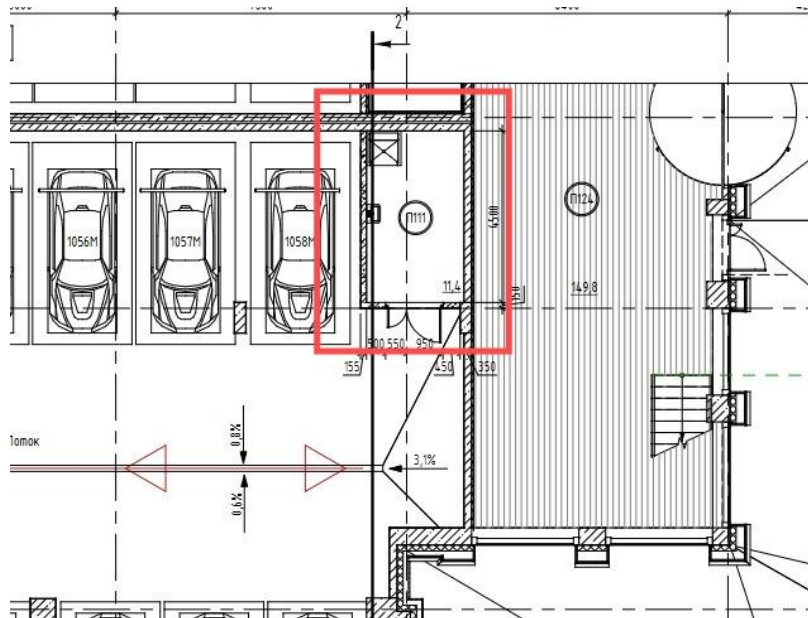

Помещения службы эксплуатации СОБЫТИЕ – 5

- 1 этаж

П111 - Помещение водной стены

П137 - ПУИ

П127 - Кладовая расходных материалов клининга

П128 - Помещение персонала клининга (муж.)

П129 - Душевая

П130 - Санузел

П131 - Помещение персонала клининга (жен.)

П132 - Душевая

П133 - Санузел

П134 - Помещение персонала жилого комплекса

- 2 этаж

П211 - ПУИ

П213 - Помещение отдыха охраны

П214 - Санузел