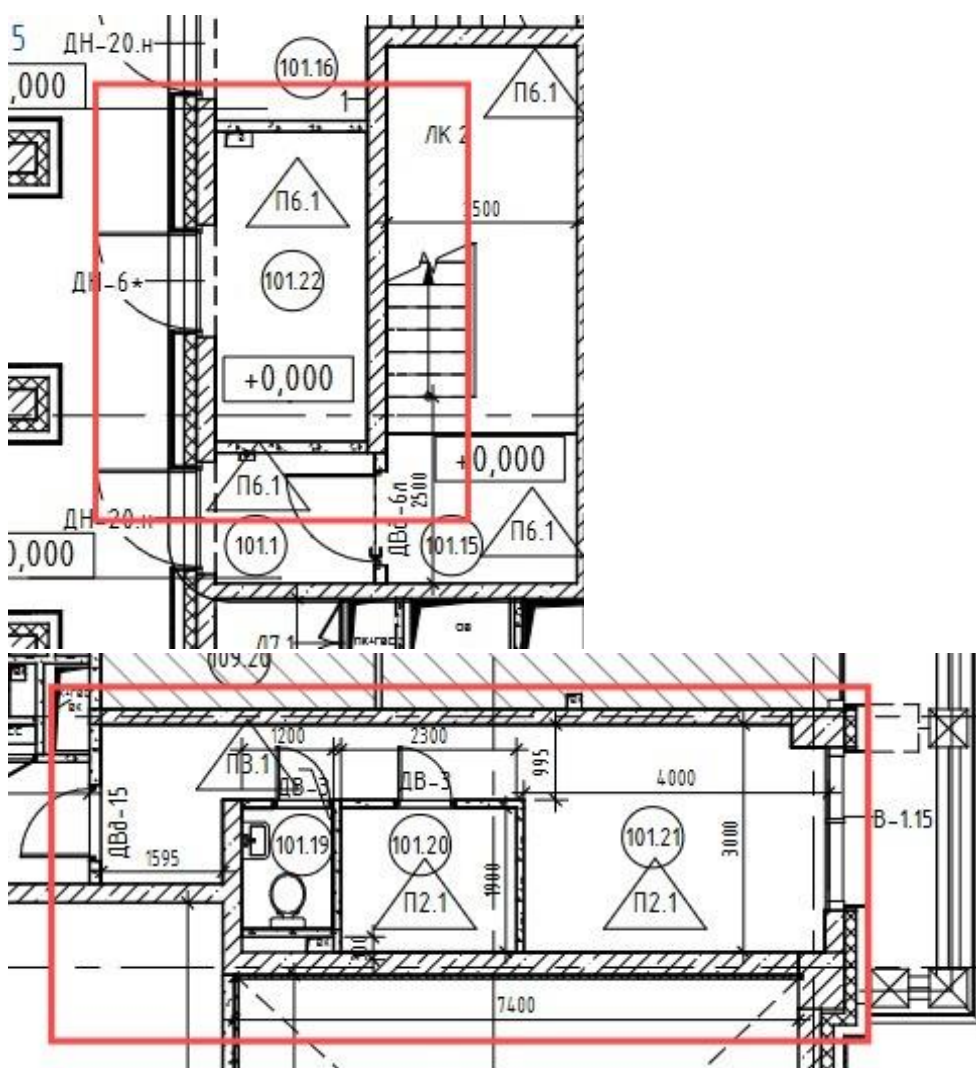

1 этаж

101.5 - ПУИ

101.19 - Санузел

101.20 - Комната приема пищи

101.21 - Помещение охраны (дежурного комплекма)

101.22 - Кладовая уличного инвентаря

101.23 - Диспетчерская

101.25 - Помещение комендатов