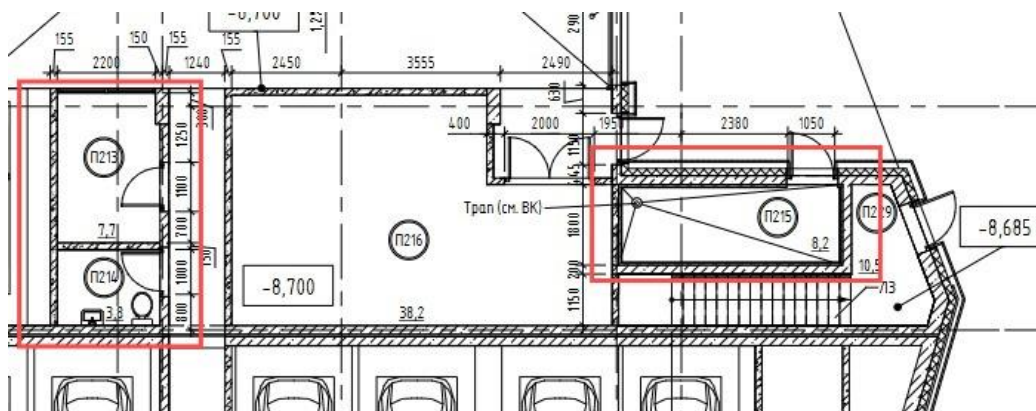

- 2 этаж

П211 - ПУИ

П213 - Помещение отдыха охраны

П214 - Санузел

П215 - Помещение временного хранения мусора