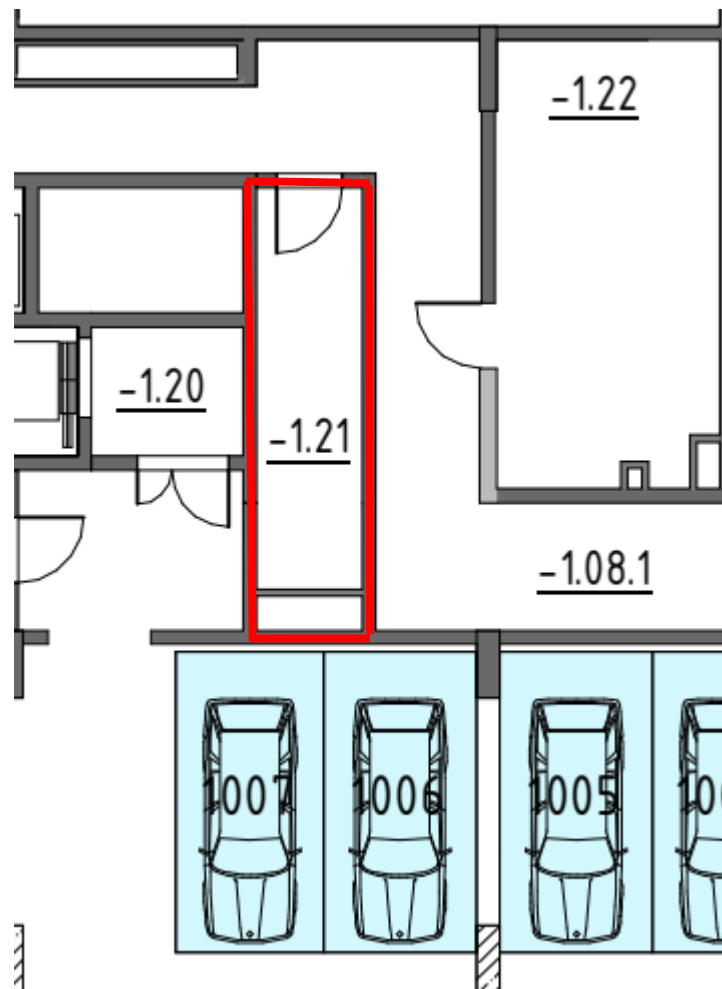

Помещения службы эксплуатации ЖК РЕКА – 2

-2.28	ПУИ	6,8
-------	-----	-----

-2.33	Помещение управляющей компании	8,5	В4
-2.34	Помещение управляющей компании	6,4	В4
-2.35	Помещение управляющей компании	3,1	В4
-2.36	Помещение управляющей компании	6,4	В4
-2.37	Помещение управляющей компании	6,4	В4

ПСО Экспликация помещений -1-го этажа

Служебные помещения

-1.10	Помещение для клининга	20,2
-1.10.1	Раздевалка	7,1
-1.10.2	Раздевалка	7,1
-1.10.3	Душевая	1,7
-1.10.4	С/у	1,8
-1.10.5	С/у	1,7
-1.10.6	Душевая	1,6

-1.12	Помещение охраны	8,4
-1.12.2	С/у	2,1
-1.12.3	Душевая	1,7
-1.12.4	Раздевалка	4,2

-1.21	Служебное помещение	13,1
-------	---------------------	------

-1.32	Мастерская	46,8
-1.33	Склад	26,6

-1.34	КПП	6,0
-------	-----	-----

029	Помещение консьержа	13,2
029.1	С/у	3,4

040	ПУИ	4,3
-----	-----	-----