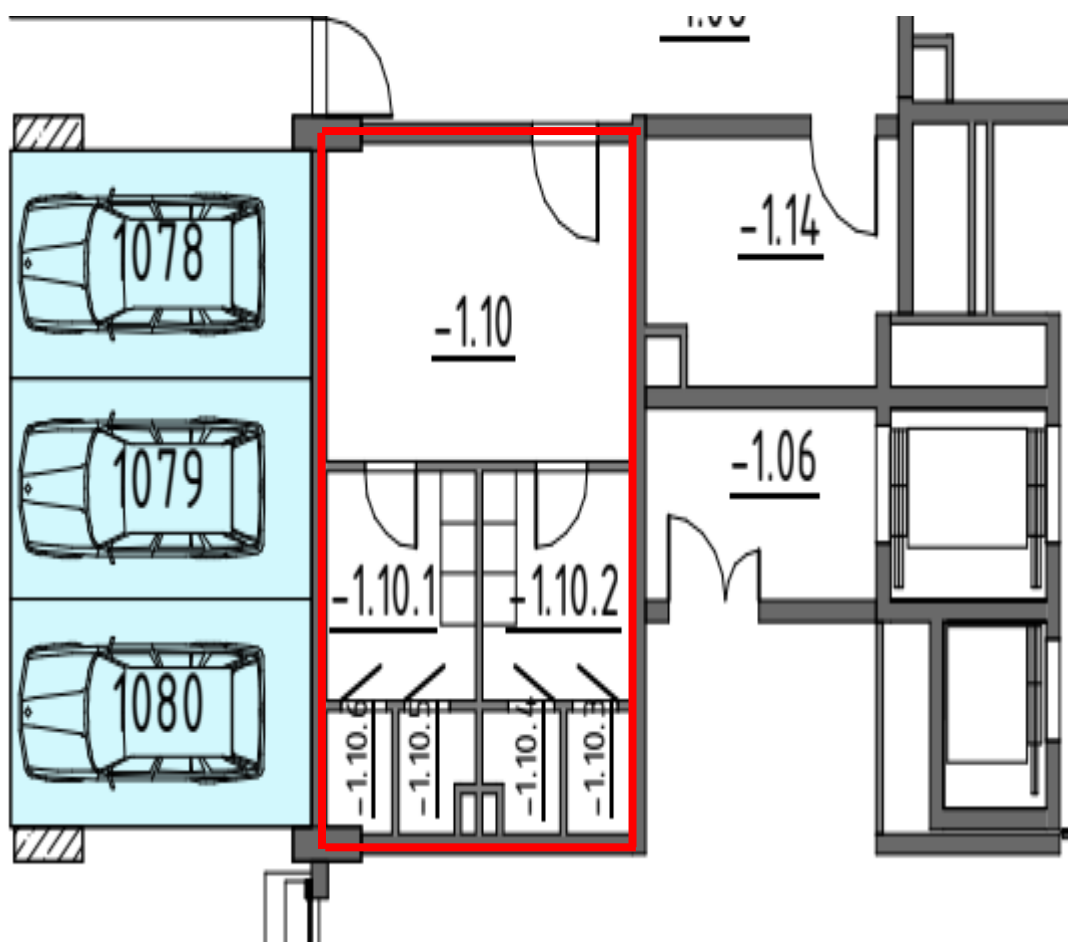

Помещения службы эксплуатации ЖК РЕКА – 2

-2.28	ПУИ	6,8
-------	-----	-----

-2.33	Помещение управляющей компании	8,5	В4
-2.34	Помещение управляющей компании	6,4	В4
-2.35	Помещение управляющей компании	3,1	В4
-2.36	Помещение управляющей компании	6,4	В4
-2.37	Помещение управляющей компании	6,4	В4

ПСО Экспликация помещений -1-го этажа

Служебные помещения

-1.10	Помещение для клининга	20,2
-1.10.1	Раздевалка	7,1
-1.10.2	Раздевалка	7,1
-1.10.3	Душевая	1,7
-1.10.4	С/у	1,8
-1.10.5	С/у	1,7
-1.10.6	Душевая	1,6

-1.12	Помещение охраны	8,4
-1.12.2	С/у	2,1
-1.12.3	Душевая	1,7
-1.12.4	Раздевалка	4,2

-1.21	Служебное помещение	13,1
-------	---------------------	------

-1.32	Мастерская	46,8
-1.33	Склад	26,6

-1.34	КПП	6,0
-------	-----	-----