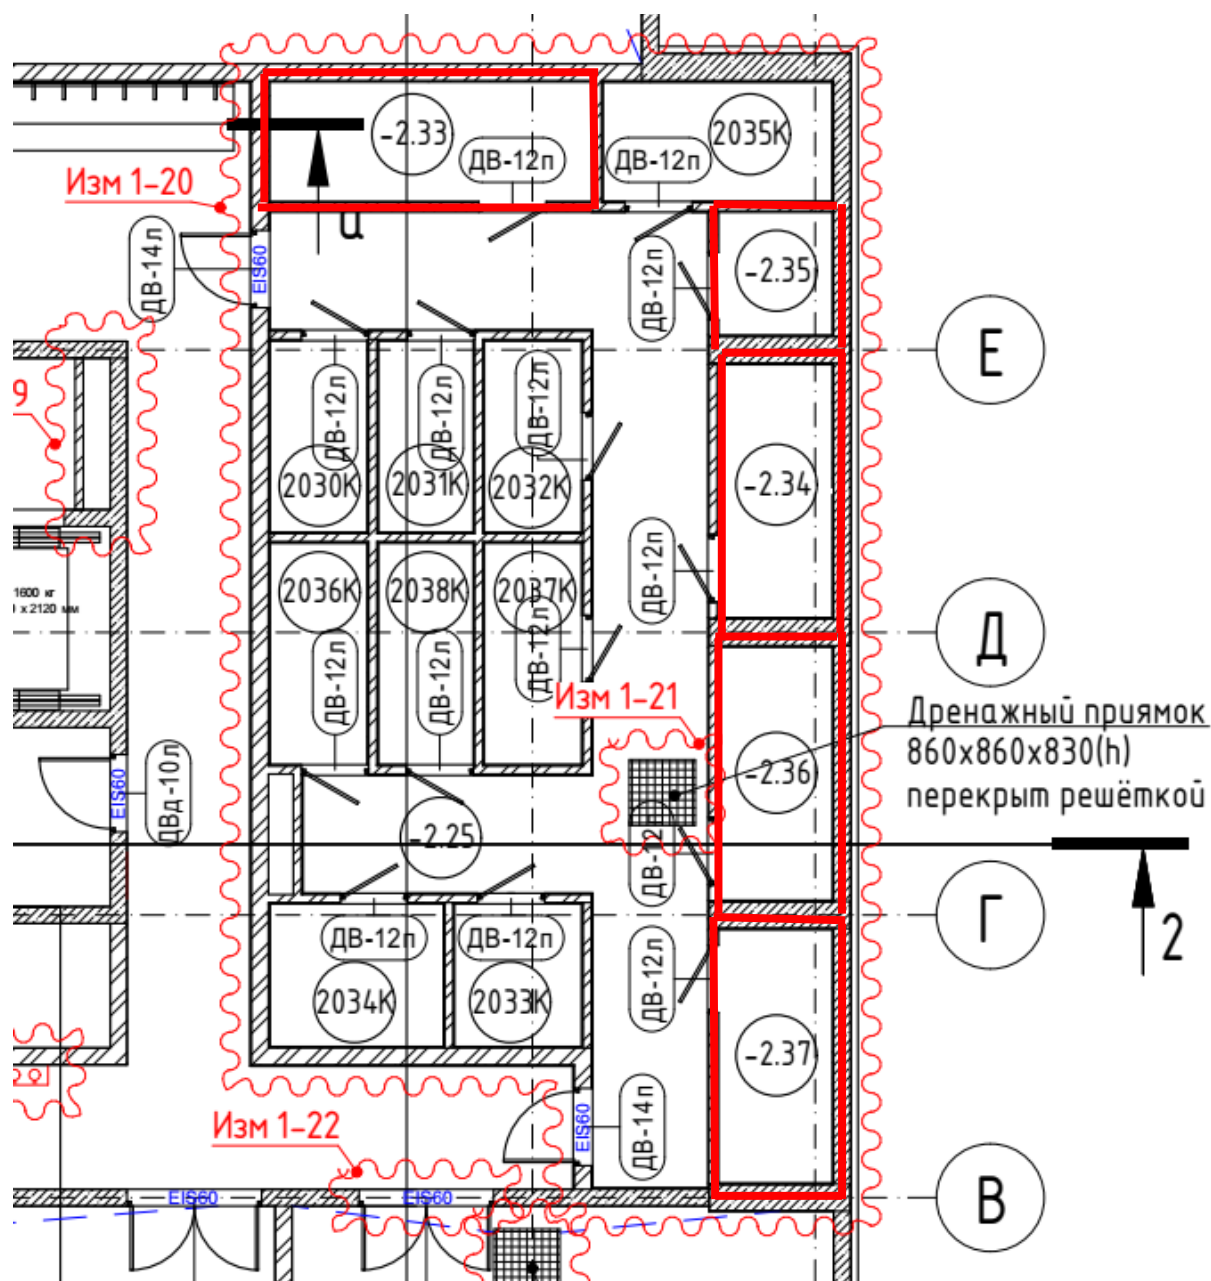

Помещения службы эксплуатации ЖК РЕКА – 2

-2.28	ПУИ	6,8
-------	-----	-----

-2.33	Помещение управляющей компании	8,5	В4
-2.34	Помещение управляющей компании	6,4	В4
-2.35	Помещение управляющей компании	3,1	В4
-2.36	Помещение управляющей компании	6,4	В4
-2.37	Помещение управляющей компании	6,4	В4

ПСО Экспликация помещений -1-го этажа

Служебные помещения

-1.10	Помещение для клининга	20,2
-1.10.1	Раздевалка	7,1
-1.10.2	Раздевалка	7,1
-1.10.3	Душевая	1,7
-1.10.4	С/у	1,8
-1.10.5	С/у	1,7
-1.10.6	Душевая	1,6

-1.12	Помещение охраны	8,4
-1.12.2	С/у	2,1
-1.12.3	Душевая	1,7
-1.12.4	Раздевалка	4,2

-1.21	Служебное помещение	13,1
-------	---------------------	------

-1.32	Мастерская	46,8
-1.33	Склад	26,6

-1.34	КПП	6,0
-------	-----	-----

029	Помещение консьержа	13,2
029.1	С/у	3,4

040	ПУИ	4,3
-----	-----	-----