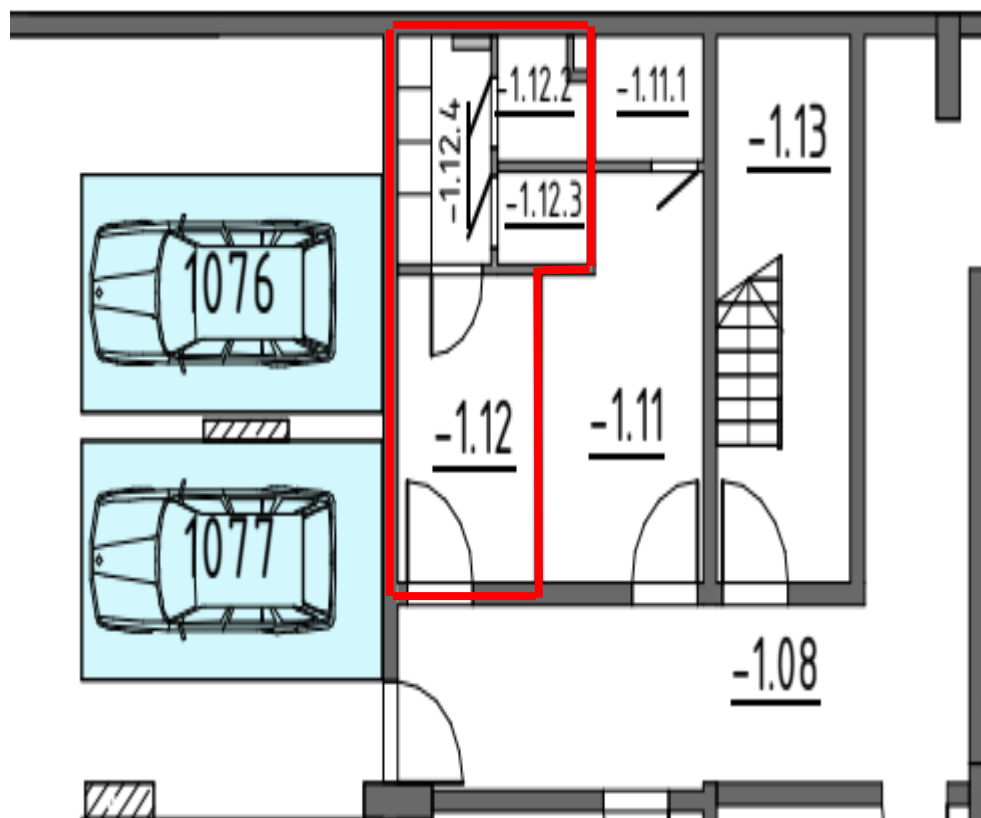

Помещения службы эксплуатации ЖК РЕКА – 2

-2.28	ПУИ	6,8
-------	-----	-----

-2.33	Помещение управляющей компании	8,5	В4
-2.34	Помещение управляющей компании	6,4	В4
-2.35	Помещение управляющей компании	3,1	В4
-2.36	Помещение управляющей компании	6,4	В4
-2.37	Помещение управляющей компании	6,4	В4

ПСО Экспликация помещений -1-го этажа

Служебные помещения

-1.10	Помещение для клининга	20,2
-1.10.1	Раздевалка	7,1
-1.10.2	Раздевалка	7,1
-1.10.3	Душевая	1,7
-1.10.4	С/у	1,8
-1.10.5	С/у	1,7
-1.10.6	Душевая	1,6

-1.12	Помещение охраны	8,4
-1.12.2	С/у	2,1
-1.12.3	Душевая	1,7
-1.12.4	Раздевалка	4,2

-1.21	Служебное помещение	13,1
-------	---------------------	------

-1.32	Мастерская	46,8
-1.33	Склад	26,6

-1.34	КПП	6,0
-------	-----	-----